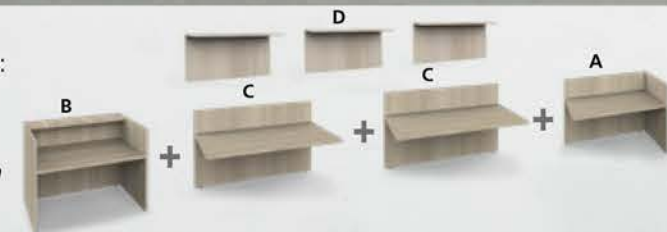

Mostrador
1706€
1277€
220x250 cm

Mostrador compuesto de:

- Ⓐ 1 inicial 140 cm
- Ⓑ 1 rincón continuidad 80
- Ⓒ 1 intermedio 140 cm
- Ⓓ 1 bajo individual 110 cm
- Ⓔ 2 encimeras para 160 cm

Welcome es un mostrador robusto, moderno y muy funcional. En esta imagen le presentamos una recepción espectacular de más de 5 metros de longitud en acabado fresno blanco y encimeras en color azul nube. Los armarios van a juego con las mismas tonalidades que el mostrador.

ar vida armonia relax
oniasalud bienestar
saluddescanso vida
nestar relax armonia

Mostrador
1676€
1259€

Ⓐ

Ⓒ

Ⓒ

Ⓑ

Mostrador compuesto de:

- Ⓐ 1 inicial 100 cm
- Ⓑ 1 final 100 cm
- Ⓒ 2 intermedios 160 cm
- Ⓓ 3 encimeras para 140 cm

Google

Mostrador
1628€
1220€

Con Welcome sus visitas tendrán accesibilidad total. Dispone de dos niveles de atención: Uno tradicional donde las visitas son atendidas de pie y otro a la altura de la mesa. En esta imagen presentamos una composición compuesta por un mostrador principal para 3 puestos de trabajo de 280cm y un módulo bajo adicional de 140cm, para aquellas situaciones donde el tiempo de atención es mayor o la visita viene en sillas de ruedas.

Mostrador compuesto de:

- Ⓐ 1 inicial 160 cm
- Ⓑ 1 intermedio 120 cm
- Ⓒ 1 bajo individual 140 cm
- Ⓓ 1 encimera para 160 cm
- Ⓔ 1 encimera para 120 cm

Módulos altos

Individual

80 x 84 cm ref. WE01	100 x 84 cm ref. WE02	120 x 84 cm ref. WE03	140 x 84 cm ref. WE04	160 x 84 cm ref. WE05
341€ 256€	364€ 273€	386€ 289€	415€ 312€	439€ 329€