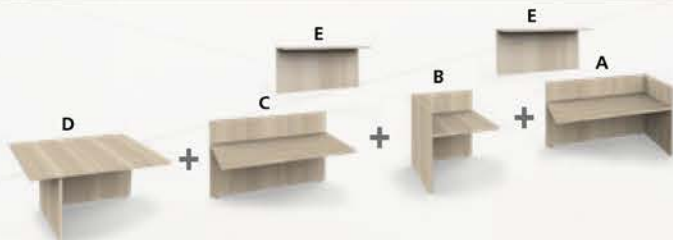

Mostrador
1706€
1277€
220x250 cm

Mostrador compuesto de:

- Ⓐ 1 inicial 140 cm
- Ⓑ 1 rincón continuidad 80
- Ⓒ 1 intermedio 140 cm
- Ⓓ 1 bajo individual 110 cm
- Ⓔ 2 encimeras para 160 cm

Welcome es un mostrador robusto, moderno y muy funcional. En esta imagen le presentamos una recepción espectacular de más de 5 metros de longitud en acabado fresno blanco y encimeras en color azul nube. Los armarios van a juego con las mismas tonalidades que el mostrador.