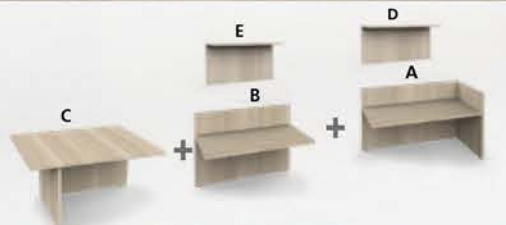

Google

Mostrador
1628€
1220€

Con Welcome sus visitas tendrán accesibilidad total. Dispone de dos niveles de atención: Uno tradicional donde las visitas son atendidas de pie y otro a la altura de la mesa. En esta imagen presentamos una composición compuesta por un mostrador principal para 3 puestos de trabajo de 280cm y un módulo bajo adicional de 140cm, para aquellas situaciones donde el tiempo de atención es mayor o la visita viene en sillas de ruedas.

Mostrador compuesto de:

- Ⓐ 1 inicial 160 cm
- Ⓑ 1 intermedio 120 cm
- Ⓒ 1 bajo individual 140 cm
- Ⓓ 1 encimera para 160 cm
- Ⓔ 1 encimera para 120 cm

Módulos altos

Individual

80 x 84 cm ref. WE01	100 x 84 cm ref. WE02	120 x 84 cm ref. WE03	140 x 84 cm ref. WE04	160 x 84 cm ref. WE05
341€ 256€	364€ 273€	386€ 289€	415€ 312€	439€ 329€